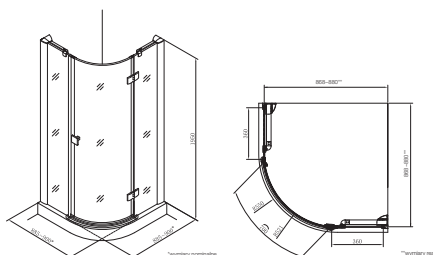

**METROPOLIS**

**Kabina prysznicowa Rondo z powłoką MaxiClean,  
profile aluminiowe chromowane**

**RYSUNKI TECHNICZNE**

**INFORMACJE O PRODUKCIE**

Maksymalna długość montażowa (mm): 900

Maksymalna szerokość montażowa (mm): 900

Minimalna długość montażowa (mm): 885

Minimalna szerokość montażowa (mm): 885

Promień narożny (mm): 550

Przeznaczenie: Brodzik / płytki

Rodzaj drzwi: Drzwi na zawiasach 90°

MaxiClean